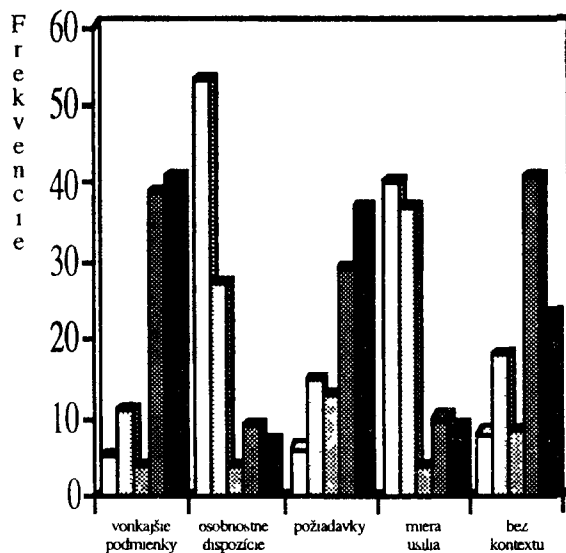

MUSIEŤ

VÝZNAMOVÁ CHARAKTERISTIKA vonkajšie podmienky

- úplne vyjadruje
- ▤ takmer vyjadruje
- ▨ neviem rozhodnúť
- ▩ takmer nevyjadruje
- vôbec nevyjadruje

KONTEXT

MUSIEŤ

VÝZNAMOVÁ CHARAKTERISTIKA osobnostné dispozície

- úplne vyjadruje
- ▤ takmer vyjadruje
- ▨ neviem rozhodnúť
- ▩ takmer nevyjadruje
- vôbec nevyjadruje

KONTEXT

MUSIEŤ

VÝZNAMOVÁ CHARAKTERISTIKA požiadavky

- úplne vyjadruje
- ▤ takmer vyjadruje
- ▨ neviem rozhodnúť
- ▩ takmer nevyjadruje
- vôbec nevyjadruje

KONTEXT

MUSIEŤ

VÝZNAMOVÁ CHARAKTERISTIKA miera úsilia

- úplne vyjadruje
- ▤ takmer vyjadruje
- ▨ neviem rozhodnúť
- ▩ takmer nevyjadruje
- vôbec nevyjadruje

KONTEXT