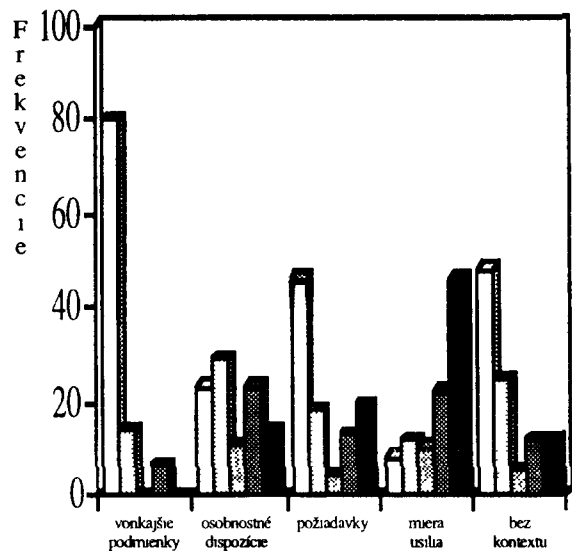

MUSIEŤ

VÝZNAMOVÁ CHARAKTERISTIKA vonkajšie podmienky

- úplne vyjadruje
- ▤ takmer vyjadruje
- ▨ neviem rozhodnúť
- ▩ takmer nevyjadruje
- vôbec nevyjadruje

KONTEXT

MUSIEŤ

VÝZNAMOVÁ CHARAKTERISTIKA osobnostné dispozície

- úplne vyjadruje
- ▤ takmer vyjadruje
- ▨ neviem rozhodnúť
- ▩ takmer nevyjadruje
- vôbec nevyjadruje

KONTEXT

MUSIEŤ

VÝZNAMOVÁ CHARAKTERISTIKA požiadavky

- úplne vyjadruje
- ▤ takmer vyjadruje
- ▨ neviem rozhodnúť
- ▩ takmer nevyjadruje
- vôbec nevyjadruje

KONTEXT

MUSIEŤ

VÝZNAMOVÁ CHARAKTERISTIKA miera úsilia

- úplne vyjadruje
- ▤ takmer vyjadruje
- ▨ neviem rozhodnúť
- ▩ takmer nevyjadruje
- vôbec nevyjadruje

KONTEXT